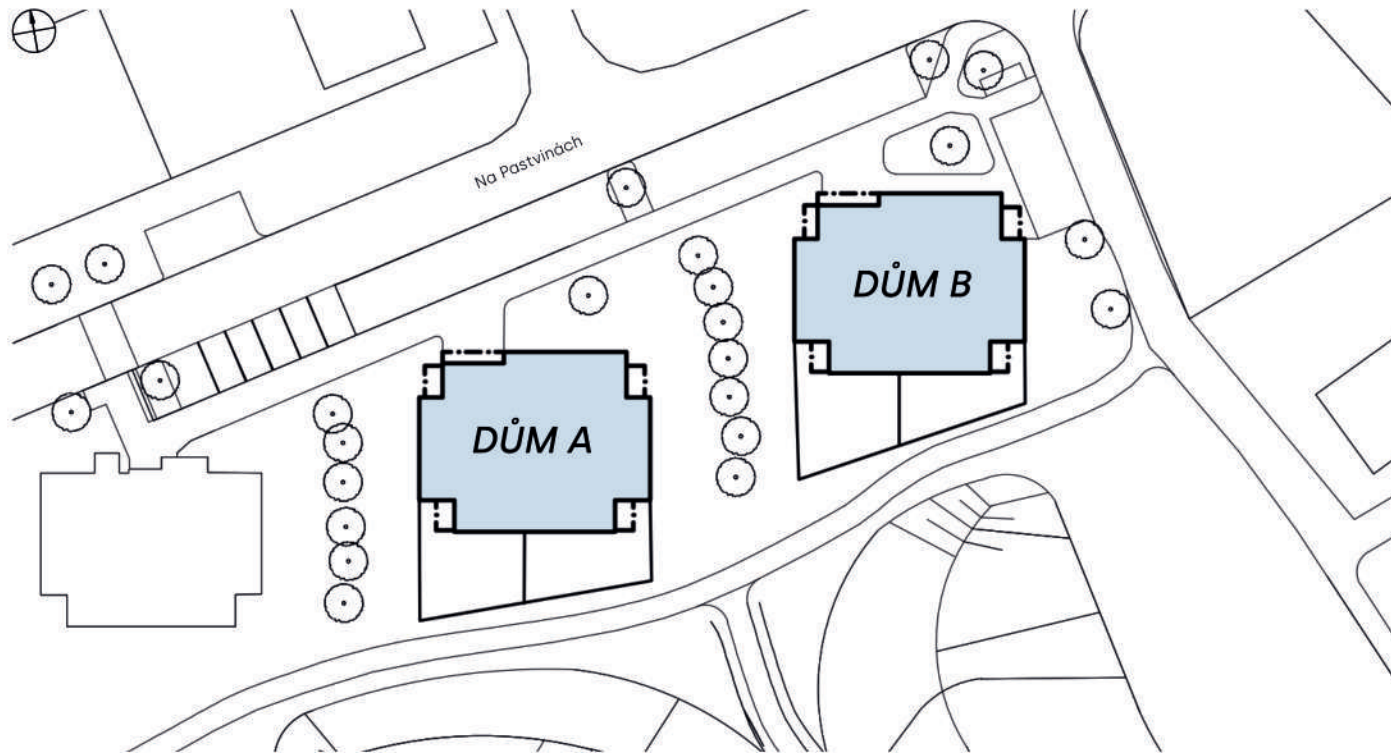

Bytové domy Pastviny Týn nad Vltavou

schéma projektu

DŮM A

12 bytových jednotek
4 nadzemní podlaží

DŮM B

12 bytových jednotek
4 nadzemní podlaží