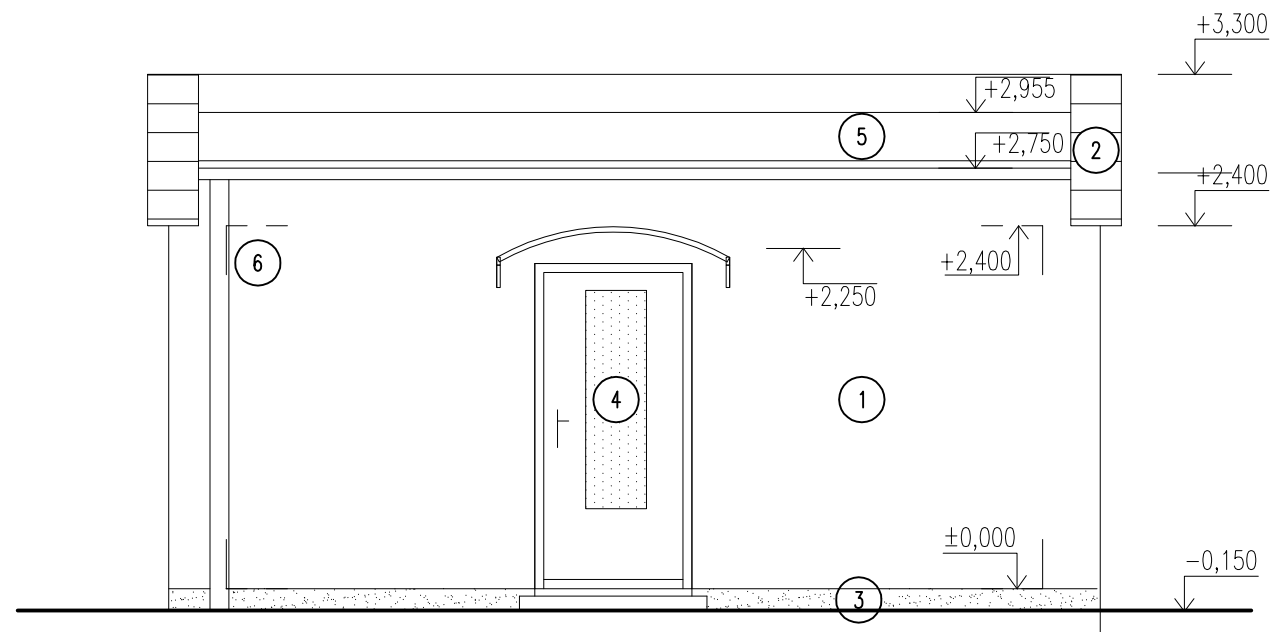

POHLED JIŽNÍ

POHLED SEVERNÍ

POPIS FASÁDY

- 1 - FASÁDNÍ DIFUZNĚ OTEVŘENÁ OMÍTKA, BARVA BÍLÁ
- 2 - ATIKA DŘEVĚNÝ OBKLAD - NÁTĚR LAZUR.BARVOU, BARVA HNĚDÁ
- 3 - SOKL - STĚRKA
- 4 - PLASTOVÉ VÝPLNĚ OTVORŮ S IZOLAČNÍM DVOJSKLEM (OKNA, DVEŘE), $U_{celk.}=1,1 \text{ W/m}^2\text{K}$, BARVA BÍLÁ
- 5 - STŘEŠNÍ KRYTINA PLASTOVÁ FÓLIOVÁ
- 6 - KLEMPÍŘSKÉ PRVKY - PLECH Pz

MIKRODOMEK

POHLED JIŽNÍ A SEVERNÍ