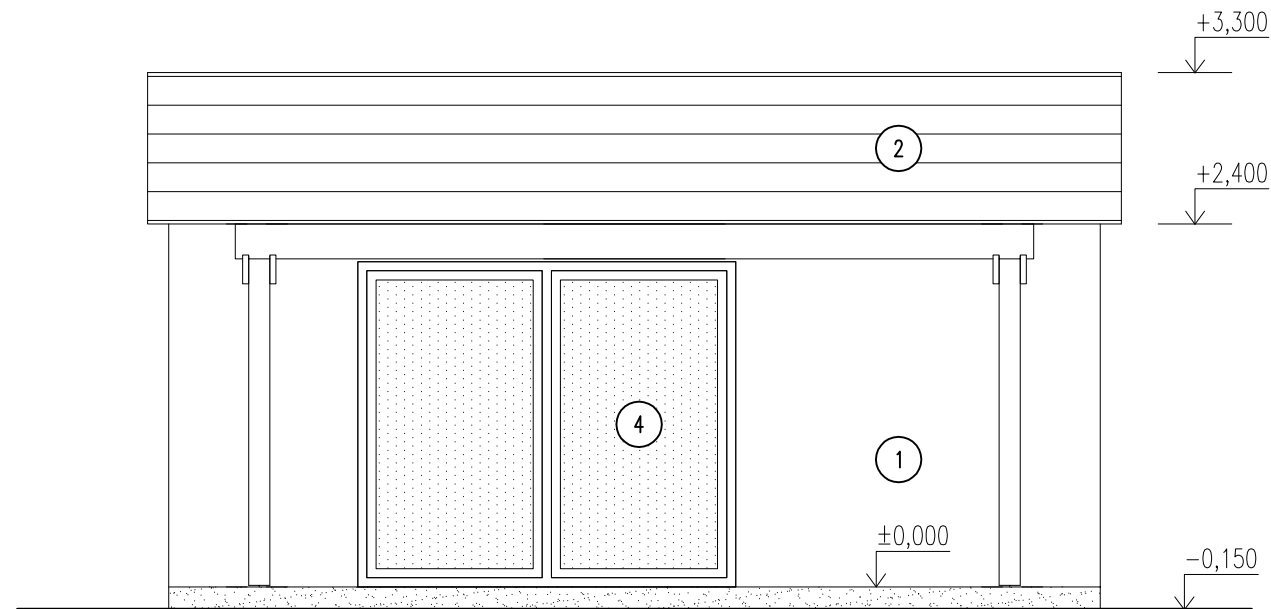

POHLED JIŽNÍ

POHLED SEVERNÍ

POPIS FASÁDY

- 1 - FASÁDNÍ DIFUZNĚ OTEVŘENÁ OMÍTKA, BARVA BÍLÁ
- 2 - ATIKA DŘEVĚNÝ OBKLAD - NÁTĚR LAZUR.BARVOU, BARVA HNĚDÁ
- 3 - SOKL - STĚRKA
- 4 - PLASTOVÉ VÝPLNĚ OTVORŮ S IZOLAČNÍM DVOJSKLEM (OKNA, DVEŘE), $U_{celk.}=1,1 \text{ W/m}^2\text{K}$, BARVA BÍLÁ
- 5 - STŘEŠNÍ KRYTINA PLASTOVÁ FÓLIOVÁ
- 6 - KLEMPÍŘSKÉ PRVKY - PLECH Pz

MIKRODOMEK

POHLED JIŽNÍ A SEVERNÍ