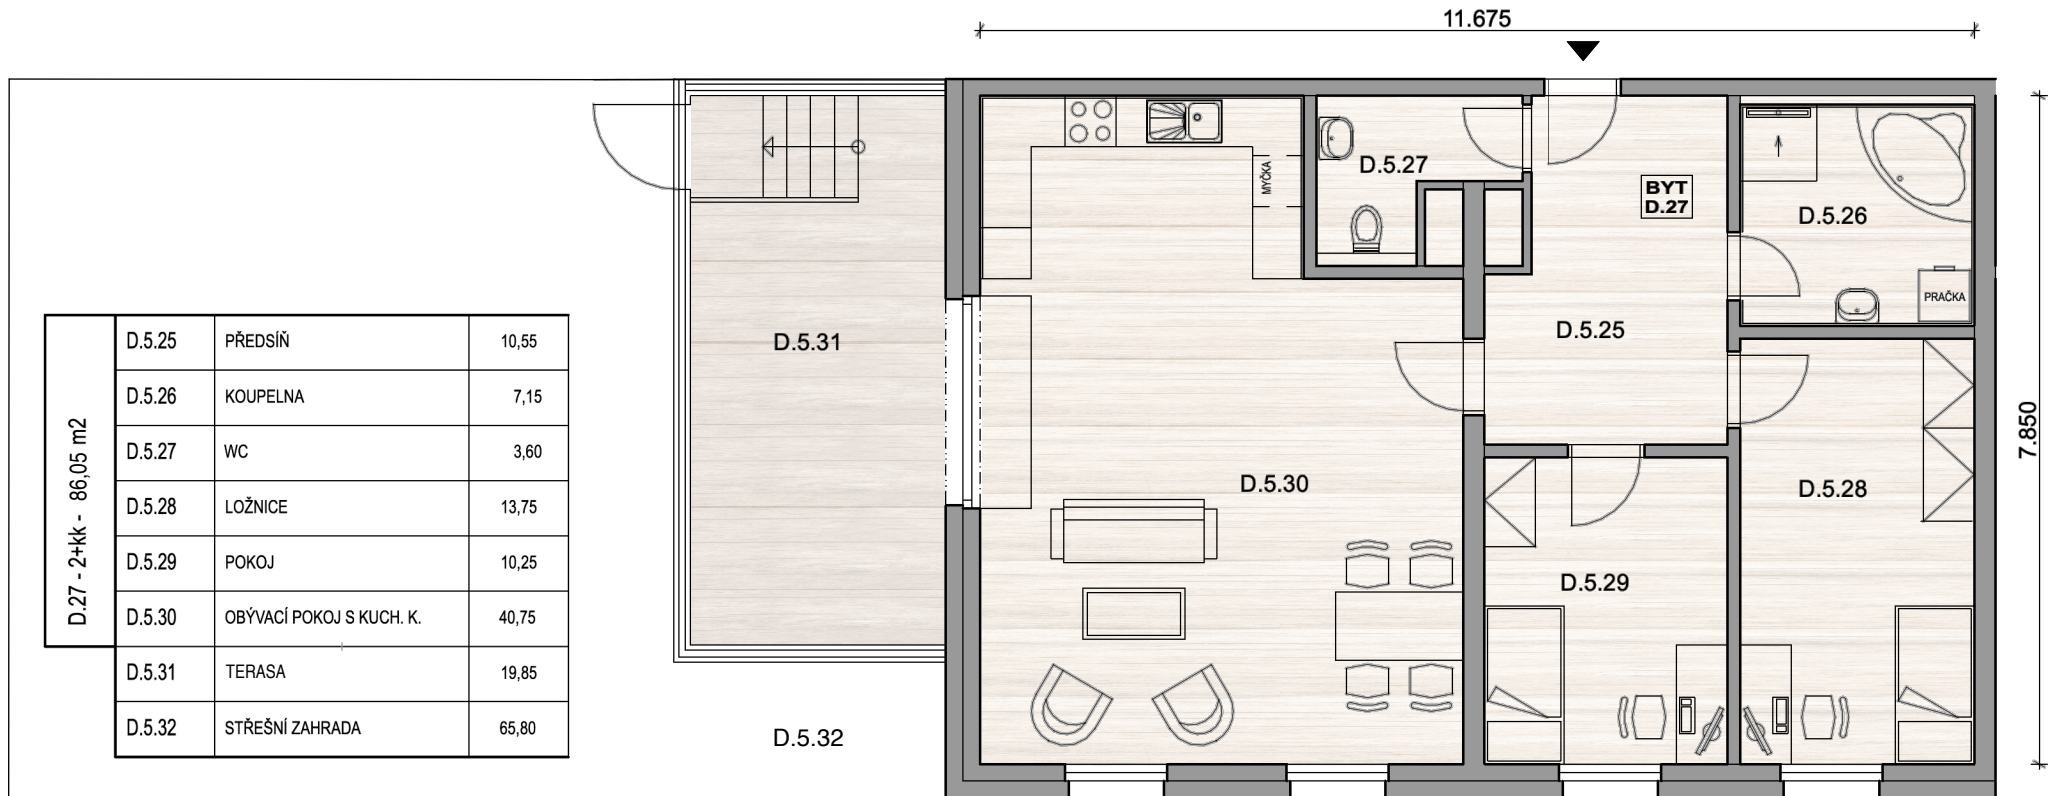

Bytový dům HUSOVA

BYT	D.27
PODLAŽÍ	5NP
DISPOZICE	3+kk
ČISTÁ PLOCHA MÍSTNOSTÍ	86,05 M ²
TERASA	19,85 M ²
STŘEŠNÍ ZAHRADA	65,80 M ²
ORIENTACE	SEVEROVÝCHOD