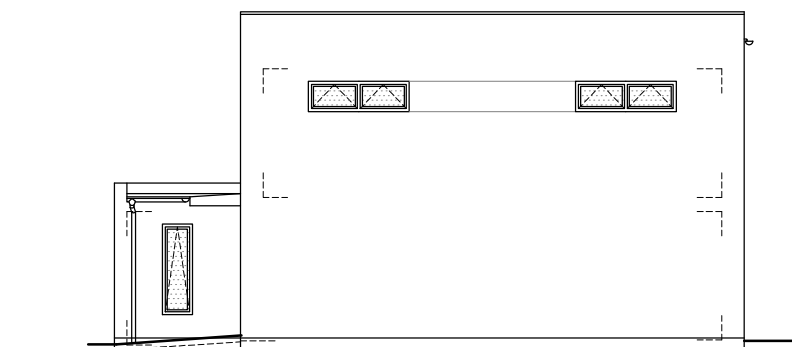

ULIČNÍ POHLED

ZAHRADNÍ POHLED

BOČNÍ POHLED RD 7, 9

BOČNÍ POHLED RD 8, 10

Projektant: L.Tamáš dipl.tech.	Vypracoval: L.Tamáš dipl.tech.	MANE engineering IČO : 25177494 DIČ : CZ25177494 Tel.,fax : 387 315 122 s.r.o. Okružní 2615 České Budějovice
Stavebník: MANE HOLDING, a.s., Okružní 2615, České Budějovice		
Kraj: Jihočeský	Místo: Týn nad Vltavou	Stupeň : PD PRO SPOLEČNÉ POVOLENÍ
Akce: ŘADOVÉ RODINNÉ DOMY Týn nad Vltavou – lokalita Pastviny		Č.zakázky : 390689
Objekt: ŘRD 7–10	Datum : 11/2020	Vyhotovení: Číslo výkr. 5
Obsah: CELKOVÉ POHLEDY	Měřítko : 1 : 150	