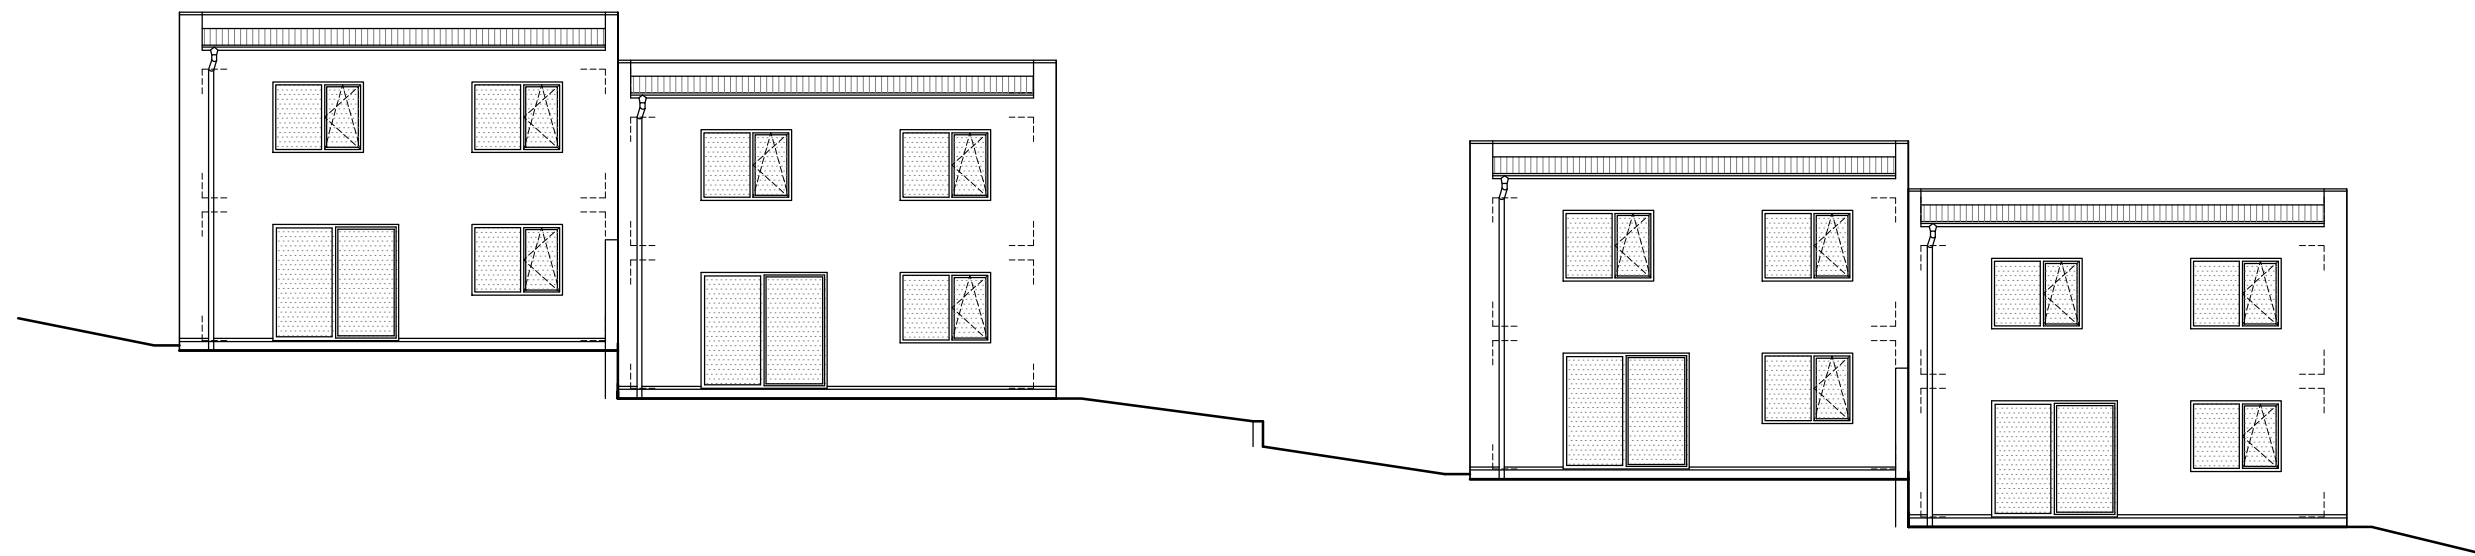

ULIČNÍ POHLED

ZAHRADNÍ POHLED

BOČNÍ POHLED RD 7, 9

BOČNÍ POHLED RD 8, 10

Projektant: L.Tamáš dipl.tech.	Vypracoval: L.Tamáš dipl.tech.	MANE engineering IČO : 25177494 DIČ : CZ25177494 Tel.,fax : 387 315 122 s.r.o. Okružní 2615 České Budějovice
Stavebník: MANE HOLDING, a.s., Okružní 2615, České Budějovice		
Kraj: Jihočeský	Místo: Týn nad Vltavou	Stupeň : PD PRO SPOLEČNÉ POVOLENÍ
Akce: ŘADOVÉ RODINNÉ DOMY Týn nad Vltavou – lokalita Pastviny		Č.zakázky : 390689
Objekt: ŘRD 7–10	Datum : 11/2020	Vyhotovení: Číslo výkr. 5
Obsah: CELKOVÉ POHLEDY	Měřítko : 1 : 150	