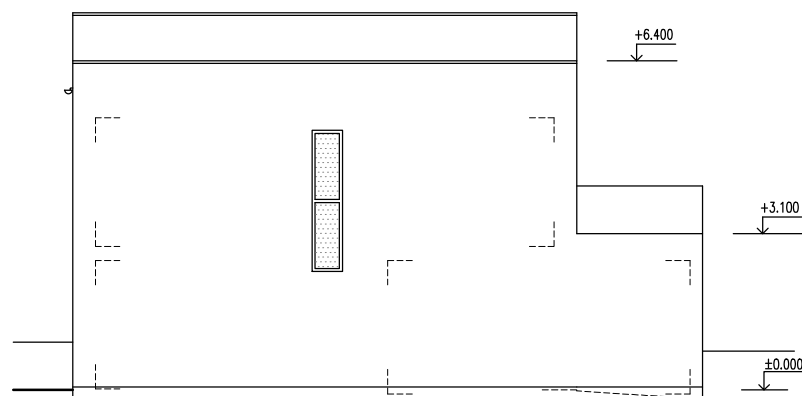

ULIČNÍ POHLED

ZAHRADNÍ POHLED

BOČNÍ POHLED RD 7, 9

BOČNÍ POHLED RD 8, 10

Projektant: L.Tamáš dipl.tech.	Vypracoval: L.Tamáš dipl.tech.	MANE engineering IČO : 25177494 DIČ : CZ25177494 Tel.,fax : 387 315 122 s.r.o. Okružní 2615 České Budějovice
Stavebník: MANE HOLDING, a.s., Okružní 2615, České Budějovice		
Kraj: Jihočeský	Místo: Týn nad Vltavou	Stupeň : PD PRO SPOLEČNÉ POVOLENÍ
Akce: ŘADOVÉ RODINNÉ DOMY Týn nad Vltavou – lokalita Pastviny		Č.zakázky : 390689
Objekt: ŘRD 7–10	Datum : 11/2020	Vyhotovení: Číslo výkr. 5
Obsah: CELKOVÉ POHLEDY	Měřítko : 1 : 150	