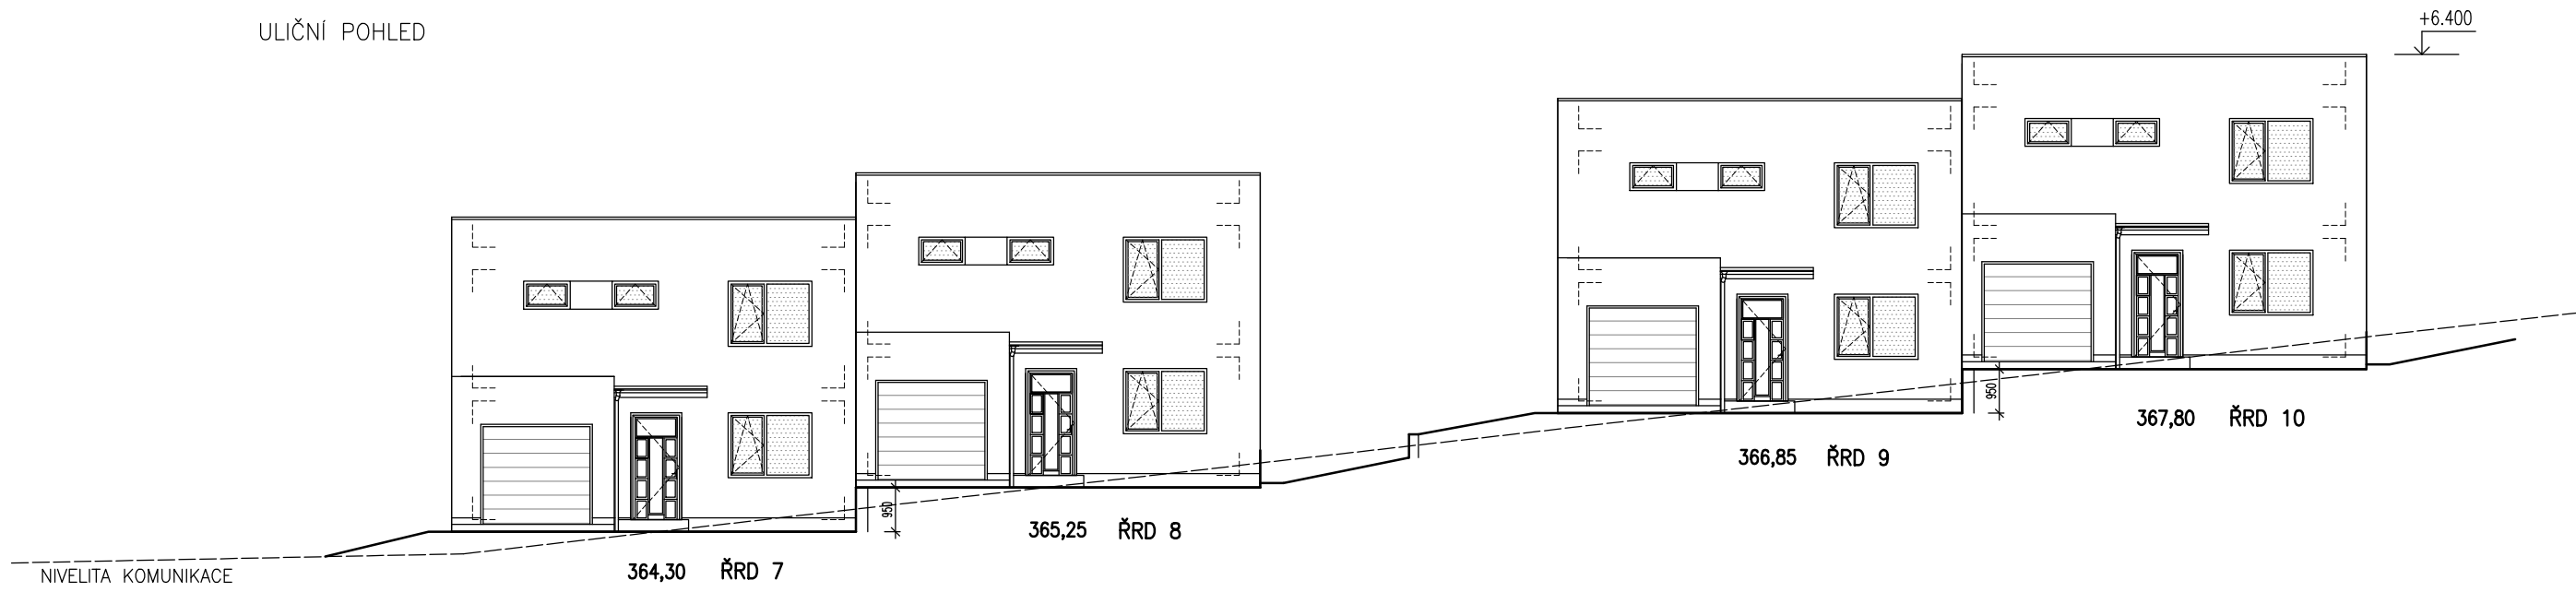

ULIČNÍ POHLED

ZAHRADNÍ POHLED

BOČNÍ POHLED RD 7, 9

BOČNÍ POHLED RD 8, 10

Projektant: L.Tamáš dipl.tech.	Vypracoval: L.Tamáš dipl.tech.	MANE engineering IČO : 25177494 DIČ : CZ25177494 Tel.,fax : 387 315 122 s.r.o. Okružní 2615 České Budějovice
Stavebník: MANE HOLDING, a.s., Okružní 2615, České Budějovice		
Kraj: Jihočeský	Místo: Týn nad Vltavou	Stupeň : PD PRO SPOLEČNÉ POVOLENÍ
Akce: ŘADOVÉ RODINNÉ DOMY Týn nad Vltavou – lokalita Pastviny		Č.zakázky : 390689
Objekt: ŘRD 7–10	Datum : 11/2020	Vyhotovení: Číslo výkr. 5
Obsah: CELKOVÉ POHLEDY	Měřítko : 1 : 150	