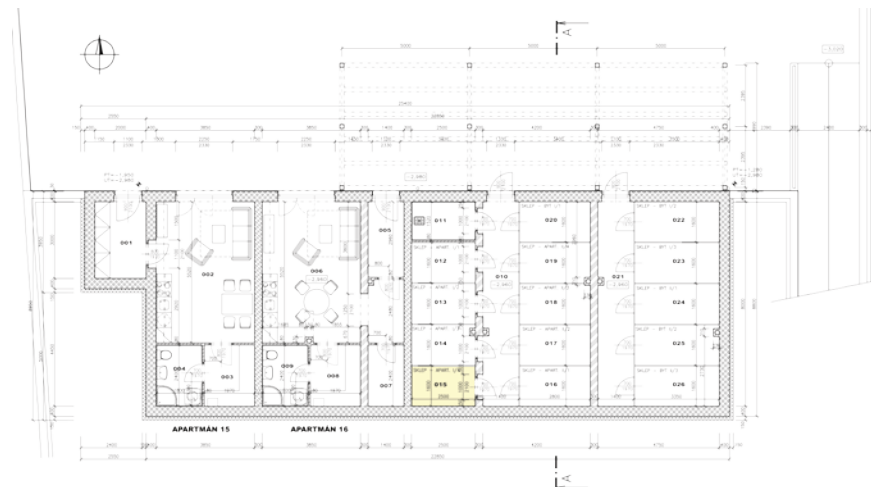

BYT 28,8 m² BALKON 5,9 m²

APARTMÁN 12

2. patro

APARTMÁN 12	Číslo	Název	Plocha	Typ	Podlaha	Strop
	220	PŘEDSÍŇ	3,5	P00	KERAM. DLAŽBA	SOKL V. 100mm
	221	KOUPELNA + WC	5,0	P00	KERAM. DLAŽBA	OBKLAD DO STROPU
	222	OBÝVACÍ POKOJ + KUCH. KOUT	20,3	P00	PLOVOUCÍ PODLAHA	SOKL LIŠTA V. 60mm
	223	BALKON	5,9		TERASOVÉ LAMELY	
	224	CHODBA	2,7	P00	KERAM. DLAŽBA	SOKL V. 100mm

suterén

Číslo	Název	Plocha	Typ	Podlaha	Strop
010	CHODBA	12,4	P00	KERAM. DLAŽBA	SOKL V. 100mm
011	ÚKLID	3,8	P00	KERAM. DLAŽBA	SOKL V. 100mm
012	SKLEP - APART. I/1	3,9	P00	KERAM. DLAŽBA	SOKL V. 100mm
013	SKLEP - APART. I/2	3,9	P00	KERAM. DLAŽBA	SOKL V. 100mm
014	SKLEP - APART. I/3	3,9	P00	KERAM. DLAŽBA	SOKL V. 100mm
015	SKLEP - APART. I/4	3,9	P00	KERAM. DLAŽBA	SOKL V. 100mm
016	SKLEP - APART. II/1	4,3	P00	KERAM. DLAŽBA	SOKL V. 100mm
017	SKLEP - APART. II/2	4,3	P00	KERAM. DLAŽBA	SOKL V. 100mm
018	SKLEP - APART. II/3	4,3	P00	KERAM. DLAŽBA	SOKL V. 100mm
019	SKLEP - APART. II/4	4,3	P00	KERAM. DLAŽBA	SOKL V. 100mm
020	SKLEP - BYT I/1	4,3	P00	KERAM. DLAŽBA	SOKL V. 100mm
021	CHODBA	11,3	P00	KERAM. DLAŽBA	SOKL V. 100mm
022	SKLEP - BYT I/2	5,2	P00	KERAM. DLAŽBA	SOKL V. 100mm
023	SKLEP - BYT I/3	5,2	P00	KERAM. DLAŽBA	SOKL V. 100mm
024	SKLEP - BYT II/1	5,2	P00	KERAM. DLAŽBA	SOKL V. 100mm
025	SKLEP - BYT II/2	5,2	P00	KERAM. DLAŽBA	SOKL V. 100mm
026	SKLEP - BYT II/3	5,2	P00	KERAM. DLAŽBA	SOKL V. 100mm