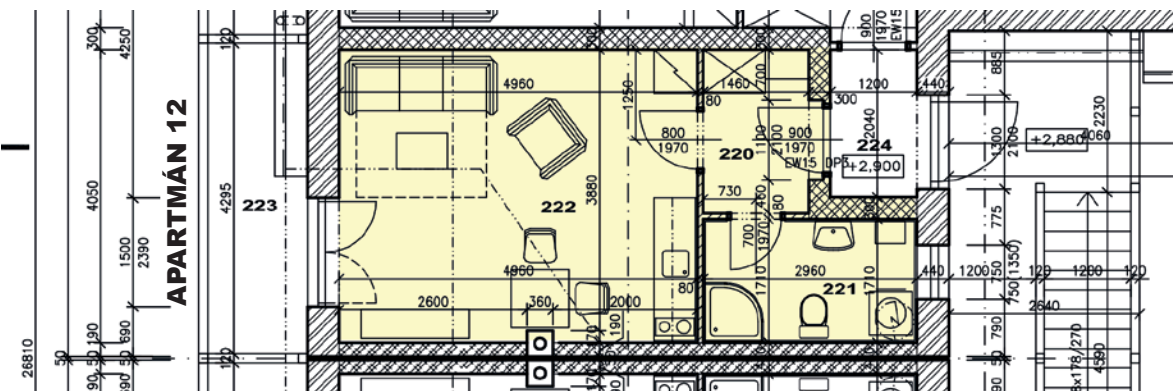

BYT 28,8 m² BALKON 5,9 m²

APARTMÁN 12

2. patro

APARTMÁN 12	Číslo	Název	Plocha	Typ	Podlaha	Strop
	220	PŘEDSÍŇ	3,5	P00	KERAM. DLAŽBA	SOKL V. 100mm
	221	KOUPELNA + WC	5,0	P00	KERAM. DLAŽBA	OBKLAD DO STROPU
	222	OBÝVACÍ POKOJ + KUCH. KOUT	20,3	P00	PLOVOUCÍ PODLAHA	SOKL LIŠTA V. 60mm
	223	BALKON	5,9		TERASOVÉ LAMELY	
	224	CHODBA	2,7	P00	KERAM. DLAŽBA	SOKL V. 100mm

suterén

Číslo	Název	Plocha	Typ	Podlaha	Strop
010	CHODBA	12,4	P00	KERAM. DLAŽBA	SOKL V. 100mm
011	ÚKLID	3,8	P00	KERAM. DLAŽBA	SOKL V. 100mm
012	SKLEP - APART. I/1	3,9	P00	KERAM. DLAŽBA	SOKL V. 100mm
013	SKLEP - APART. I/2	3,9	P00	KERAM. DLAŽBA	SOKL V. 100mm
014	SKLEP - APART. I/3	3,9	P00	KERAM. DLAŽBA	SOKL V. 100mm
015	SKLEP - APART. I/4	3,9	P00	KERAM. DLAŽBA	SOKL V. 100mm
016	SKLEP - APART. II/1	4,3	P00	KERAM. DLAŽBA	SOKL V. 100mm
017	SKLEP - APART. II/2	4,3	P00	KERAM. DLAŽBA	SOKL V. 100mm
018	SKLEP - APART. II/3	4,3	P00	KERAM. DLAŽBA	SOKL V. 100mm
019	SKLEP - APART. II/4	4,3	P00	KERAM. DLAŽBA	SOKL V. 100mm
020	SKLEP - BYT I/1	4,3	P00	KERAM. DLAŽBA	SOKL V. 100mm
021	CHODBA	11,3	P00	KERAM. DLAŽBA	SOKL V. 100mm
022	SKLEP - BYT I/2	5,2	P00	KERAM. DLAŽBA	SOKL V. 100mm
023	SKLEP - BYT I/3	5,2	P00	KERAM. DLAŽBA	SOKL V. 100mm
024	SKLEP - BYT II/1	5,2	P00	KERAM. DLAŽBA	SOKL V. 100mm
025	SKLEP - BYT II/2	5,2	P00	KERAM. DLAŽBA	SOKL V. 100mm
026	SKLEP - BYT II/3	5,2	P00	KERAM. DLAŽBA	SOKL V. 100mm